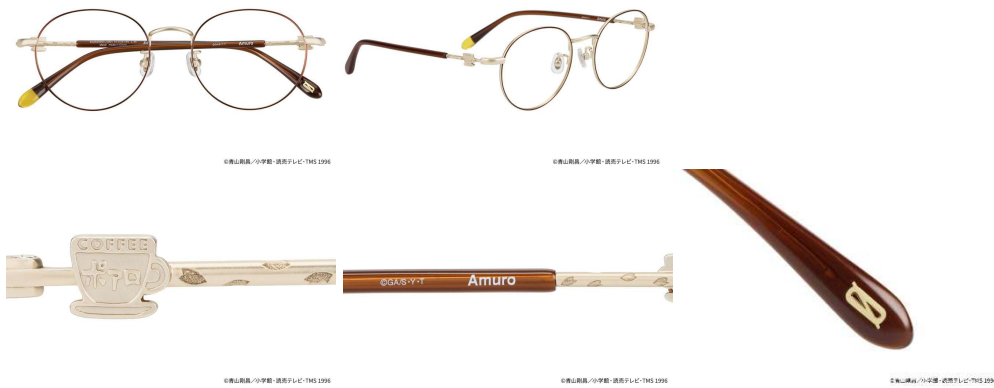

ZY262036\_43F1

本件に関するお問い合わせ先

株式会社インターメスティック | Zoff 広報担当：山田

TEL：080-6604-7722 E-mail：pr@zoff.com WEB：Zoff.com 住所：東京都港区北青山3-6-1 オーク表参道6階

灰原哀 モデル ZN261016\_43A1 ¥12,200 (セットレンズ代込)

スタイリッシュに使える、プラスチック×メタルのコンビネーションフレーム。フロントには APTX4869 をイメージしたメタルパーツ、テンプル裏にはフサエブランドのイチヨウの葉をあしらいました。

ZN261016\_43A1

服部平次 モデル ZA261021\_14E1 ¥12,200 (セットレンズ代込)

シンプルでかけやすいスクエア型のプラスチックフレーム。サイドには平次のキャップをイメージしたメタルパーツを、テンプルにはタイヤ跡をイメージしたデザインを入れました。

ZA261021\_14E1

本件に関するお問い合わせ先

株式会社インターメスティック | Zoff 広報担当：山田

TEL : 080-6604-7722 E-mail : pr@zoff.com WEB : Zoff.com 住所 : 東京都港区北青山 3-6-1 オーク表参道 6階

安室透 モデル ZN262006\_43E1 ¥12,200 (セットレンズ代込)

シーンを問わずおしゃれにかけられるメタルフレーム。サイドのメタルパーツはポアロのロゴマークを忠実に再現。テンプルには桜の花びらを散りばめました。

ZN262006\_43E1

赤井秀一 モデル ZY262037\_14F1 ¥12,200 (セットレンズ代込)

赤井のクールな魅力をイメージしたブラックのメタルフレーム。サイドにはシルバークラッシュを、フロントにはターゲットマークをイメージしたモチーフをデザインしました。