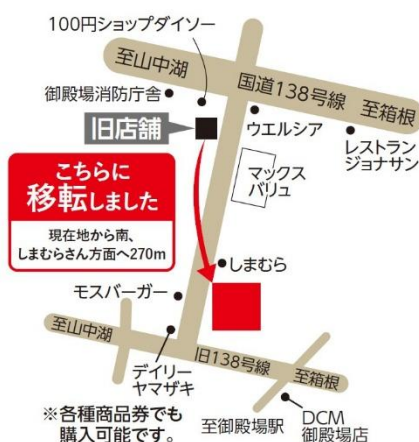

「メガネスーパーAOKI 御殿場店」5月15日（金）移転オープン

AOKI との異業種連携によりスーツもメガネもコンタクトも補聴器も相談できる
地域密着型のアイケア拠点へ

メガネスーパー EYE CARE STATION

株式会社インターメスティックが運営する「メガネスーパー」は、2026年5月15日（金）、静岡県御殿場市のAOKI 御殿場店内に「メガネスーパーAOKI 御殿場店」を移転オープンします。

今回の移転オープンは、AOKI 店舗内にメガネスーパーを出店する異業種連携モデルの一環として実施するものです。AOKI を利用するビジネス層・ファミリー層・シニア層のユーザーに対し、スーツや衣料品とあわせて、メガネ、コンタクトレンズ、補聴器までワンストップで相談できる利便性の高い店舗環境を提供します。

メガネスーパーAOKI 御殿場店では、メガネ・サングラス・コンタクトレンズ・カラーコンタクトレンズ・補聴器を取り扱います。メガネでは、従来よりも細かく見え方を確認できる0.01ステップ測定に対応した世界最先端の測定機器を導入し、一人ひとりの視生活や使用シーンに合わせた見え方を提案します。また、国家検定資格である「眼鏡作製技能士」在籍店として、測定だけでなく、レンズやフレーム選び、目とレンズの位置関係の確認からフィッティングまで、専門知識と技術を活かしたアイケアサービスを提供します。

コンタクトレンズについては、クリアコンタクトレンズからカラーコンタクトレンズまで在庫を豊富に用意し、日常使いやビジネスシーンなど幅広いニーズに応えます。補聴器については、防音室を完備し周囲の音を抑えた環境で聞こえを確認できる環境を整えています。聞こえに不安を感じ始めた方や、家族の補聴器相談を検討している方も、安心して相談できる店舗を目指します。

メガネスーパーは今後も、AOKI との異業種連携を通じて、利便性向上と地域に根ざしたアイケアサービスの提供を推進します。

本件に関するお問い合わせ先

株式会社インターメスティック 広報担当：井上

TEL：080-4804-0196 E-mail：pr@zoff.com WEB：Zoff.com 住所：東京都港区北青山3-6-1 オーク表参道6階