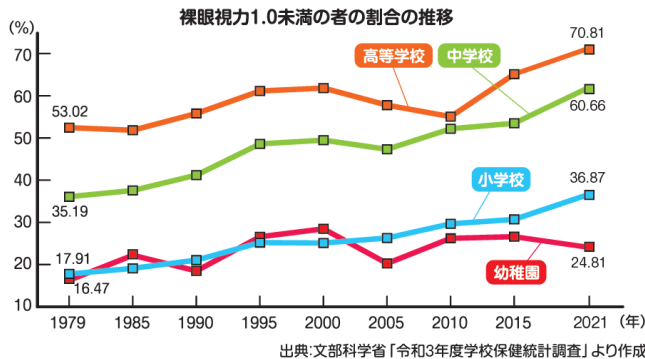

初めてのメガネを作る時、まずは「眼科検診」を！

○● はじめてのメガネの作り方 ●○

1

眼科検診

眼科を受診して
処方箋をもらう。

2

処方箋を 持ってお店へ

スタッフにお気軽
にご相談ください。

3

フレームを選ぶ

お顔にフィットする
サイズや、好きな
デザインを。

4

フィッティング

メガネのかけ具合を
調整してお渡し。

学校の検査で再検査の用紙をもらったら、まずは眼科でさらに詳しい検査を受けましょう。お子様の場合、その時の体調や緊張などで視力が出にくい場合などもあります。また他の目の病気などの早期発見にもつながる場合もあります。眼科にてメガネ作成のための「処方箋」を作成いただき、お近くのZoff店舗へお持ちください。先に処方箋をスタッフにお渡しすると選ぶメガネのポイントやおすすめのレンズ、仕上がりにかかる時間などもお伝えすることができます。