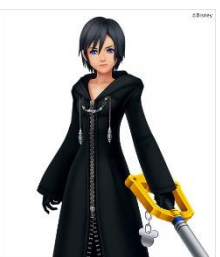

Xion モデル ウェリントン型/品番 : ZF222015_14E1

ロクサス、アクセルと仲の良いシオンをイメージ。漆黒をベースにしたカラーリングで XIII 機関を表現しています。テンプル（つる）に彼女のアイコンと、狭間の者の衣からデザインしたパーツを、テンプル先には、レプリカキングダムチェーンのメタルパーツを飾りました。